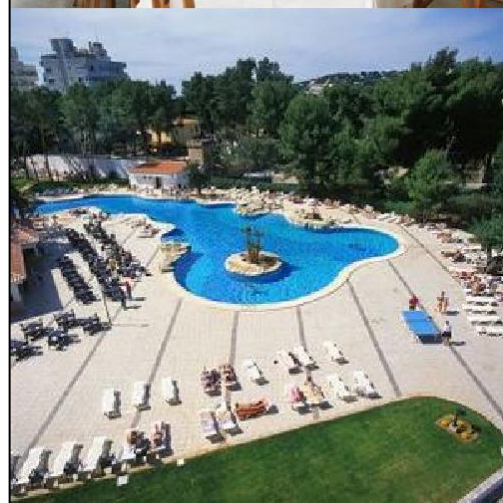

Sports et loisirs

2 piscines avec solarium, prêts de transats à la piscine, terrain omnisports.

Majorque - Cala Mayor

Hôtel Bebevedère 3*

Animation

Programme d'animation internationale diurne et nocturne.

ATTENTION : En fonction des saisons et du taux de fréquentation de l'hôtel, certaines installations et animations peuvent ne pas être opérationnelles.