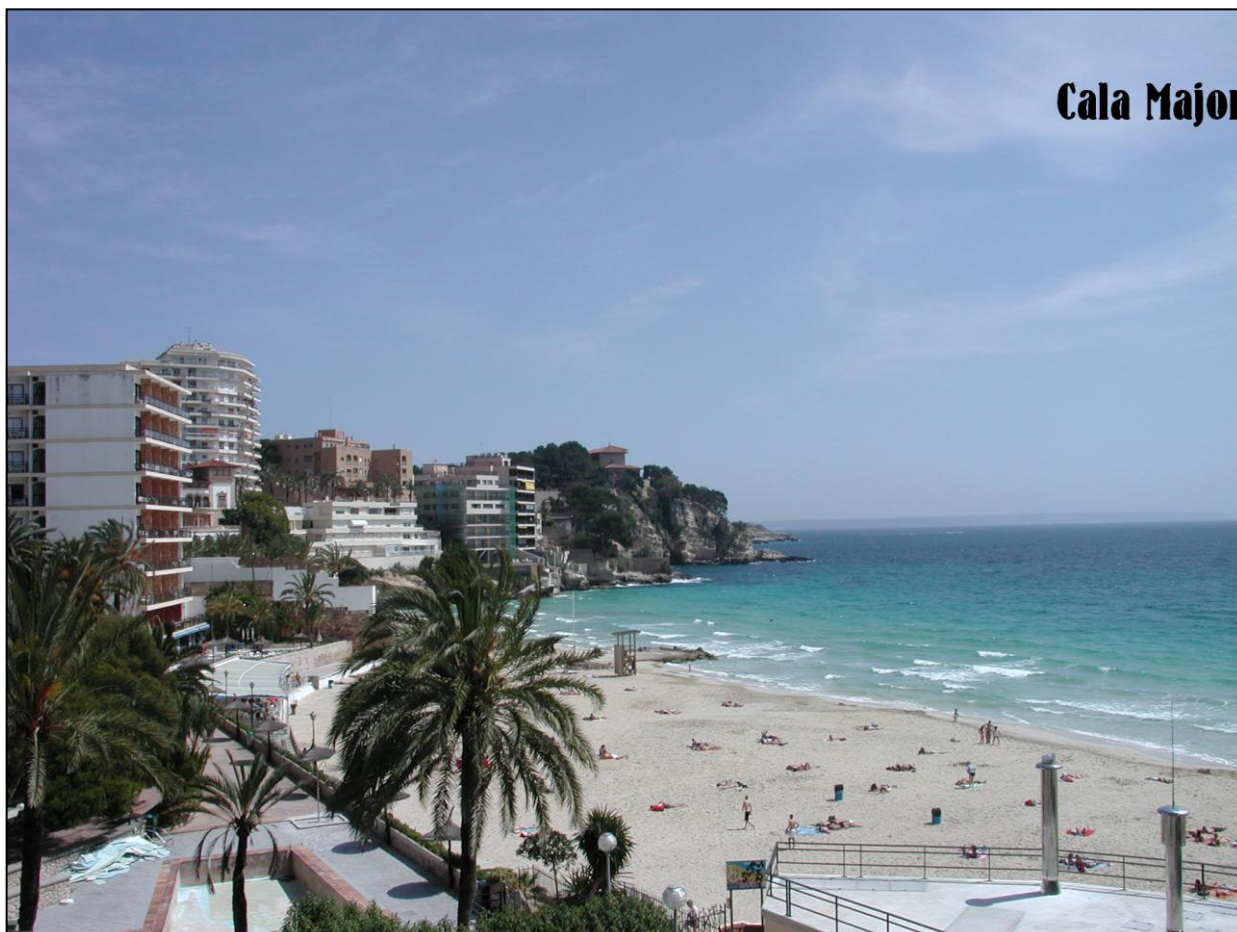

27B rue de l'hôtel de Ville - 69550 AMPLEPUIS - info@112voyages.com

Tél : 0 474 138 112 - 06 16 55 86 43 - Fax : 04 74 89 37 38

Organisation Licence IM 069100060